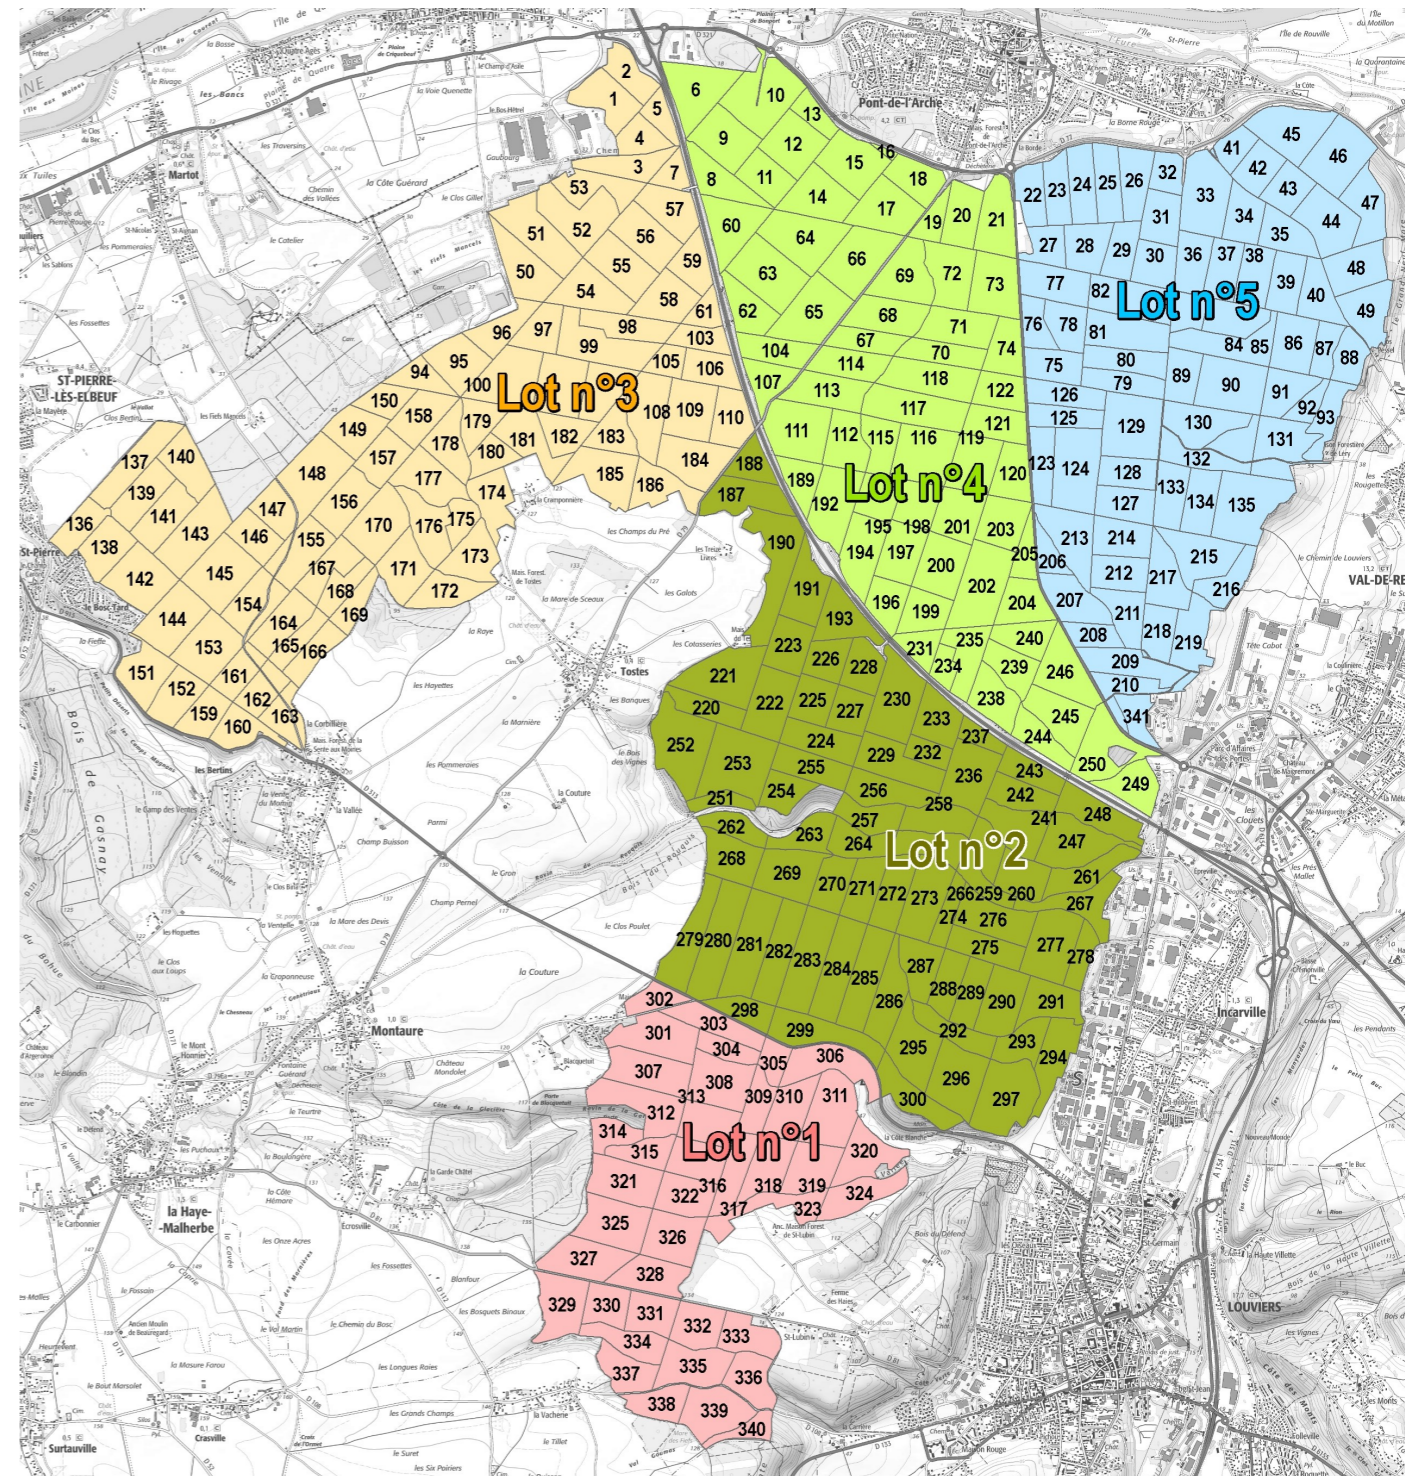

CALENDRIER DE CHASSE - Saison 2024-2025 (susceptible de modification)

Forêt domaniale de BORD-LOUVIERS

Aucune chasse à tir en battue sur Bord-Louviers le dimanche et jours fériés.

Pour les autres jours, consulter les calendriers par lot de chasse.

OCTOBRE		NOVEMBRE		DECEMBRE		JANVIER		FEVRIER		MARS FACULTATIF	
Jour	Lot chassé	Jour	Lot chassé	Jour	Lot chassé	Jour	Lot chassé	Jour	Lot chassé	Jour	Lot chassé
1 M		1 V		1 D		1 Me		1 S	1 2 3	1 S	
2 Me		2 S	2 3	2 L	5	2 J		2 D		2 D	
3 J		3 D		3 M		3 V		3 L	4	3 L	
4 V		4 L	4	4 Me		4 S	1 2 3	4 M		4 M	
5 S		5 M		5 J		5 D		5 Me		5 Me	
6 D		6 Me		6 V		6 L	5	6 J		6 J	
7 L		7 J		7 S	1 2 3	7 M		7 V		7 V	
8 M		8 V		8 D		8 Me		8 S	2 3	8 S	3
9 Me		9 S	1 2 3	9 L	4	9 J		9 D		9 D	
10 J		10 D		10 M		10 V		10 L	5	10 L	
11 V		11 L	5	11 Me		11 S	2 3	11 M		11 M	
12 S		12 M		12 J		12 D		12 Me		12 Me	
13 D		13 Me		13 V		13 L	4	13 J		13 J	
14 L		14 J		14 S	2 3	14 M		14 V		14 V	
15 M		15 V		15 D		15 Me		15 S	1 2 3	15 S	3
16 Me		16 S	2 3	16 L	5	16 J		16 D		16 D	
17 J		17 D		17 M		17 V		17 L	4	17 L	
18 V		18 L	4	18 Me		18 S	1 2 3	18 M		18 M	
19 S	3	19 M		19 J		19 D		19 Me		19 Me	
20 D		20 Me		20 V		20 L	5	20 J		20 J	
21 L		21 J		21 S	1 3	21 M		21 V		21 V	
22 M		22 V		22 D		22 Me		22 S	1 2 3	22 S	
23 Me		23 S	1 2 3	23 L	1 4 5	23 J		23 D		23 D	
24 J		24 D		24 M		24 V		24 L	4 5	24 L	
25 V		25 L	4 5	25 Me		25 S	2 3	25 M		25 M	
26 S	1 3	26 M		26 J		26 D		26 Me		26 Me	
27 D		27 Me		27 V		27 L	4 5	27 J		27 J	
28 L		28 J		28 S		28 M		28 V	3	28 V	
29 M		29 V		29 D		29 Me				29 S	
30 Me		30 S	2 3	30 L		30 J				30 D	
31 J				31 M		31 V				31 L	

Flashez et retrouvez les calendriers de chasse des forêts domaniales de Normandie.